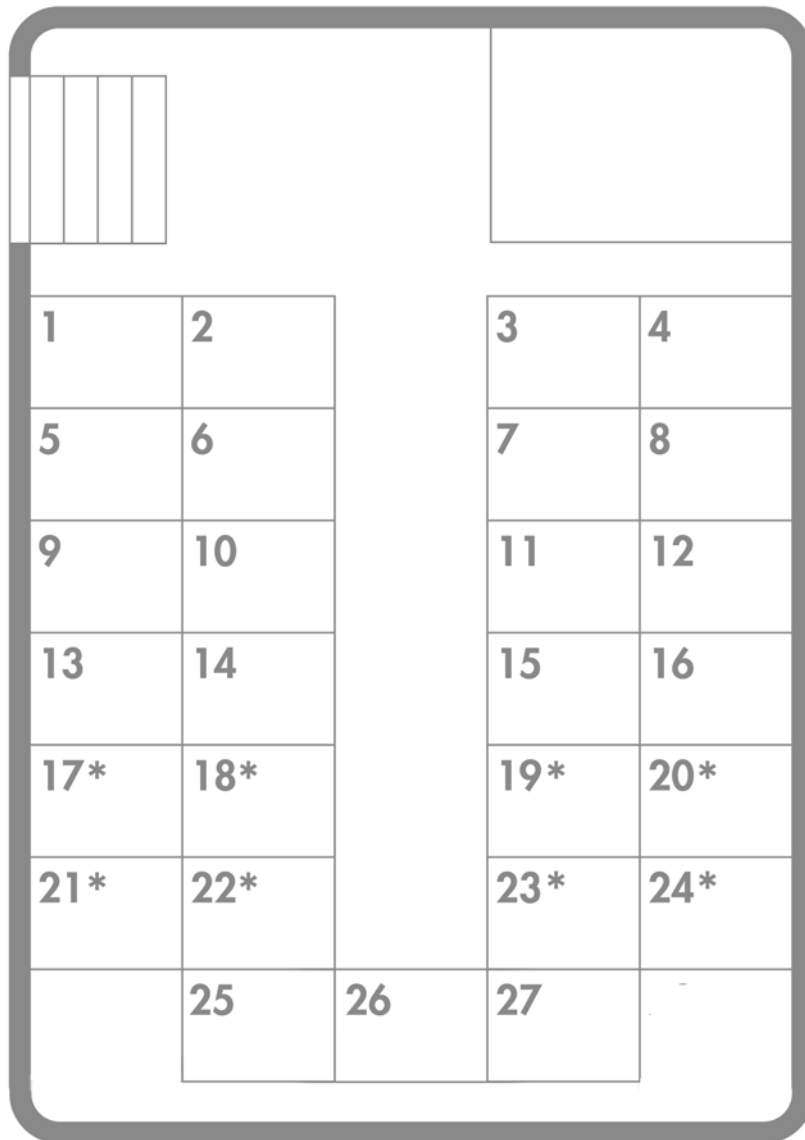

中型7列座席車

*回転シート